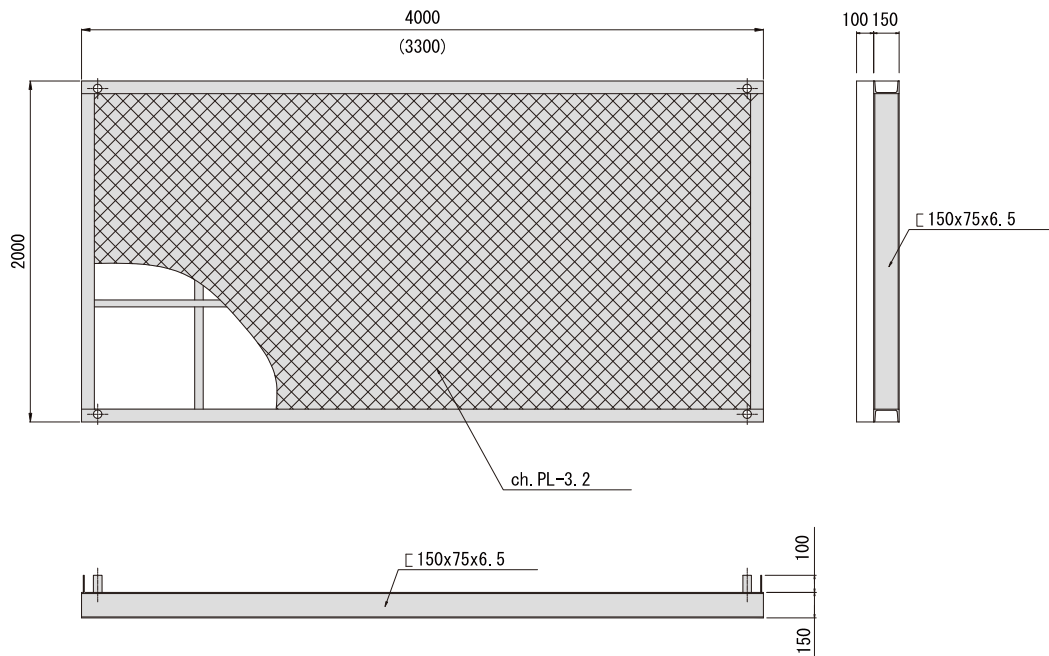

荷置構台

張り出し構台の一部を荷置き構台としても可能です。

自重: 620kg (543kg)

積載荷重: 3t/台

※PC対応可。詳細はお問い合わせ下さい。