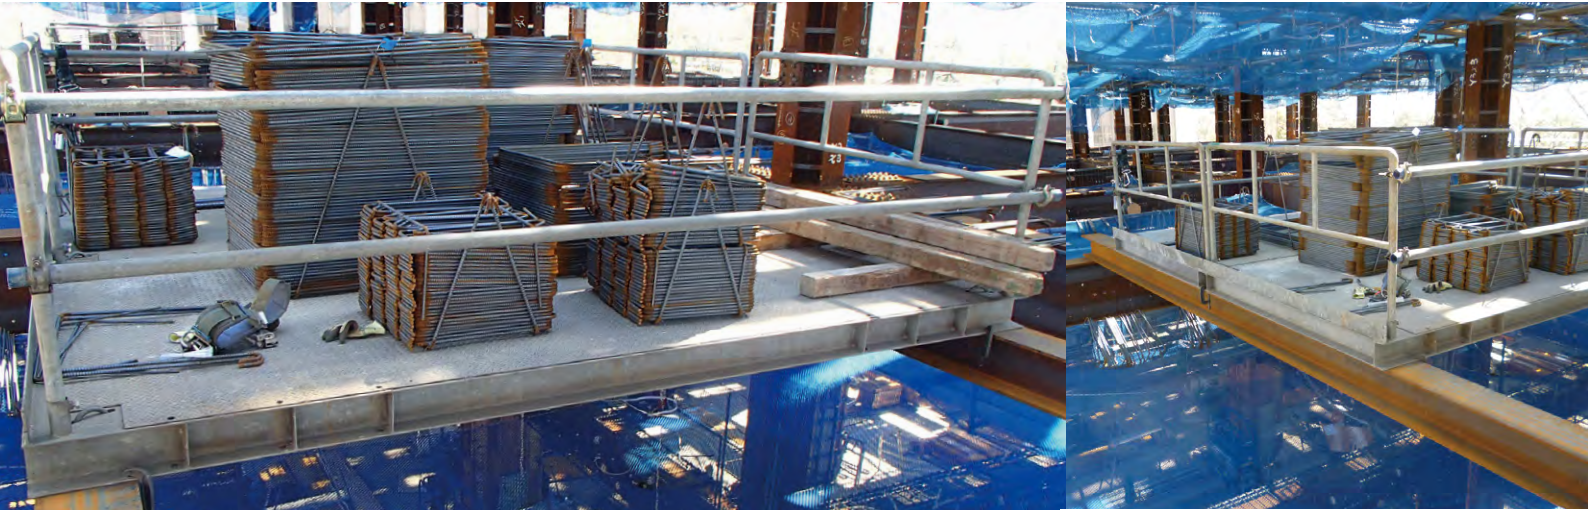

荷置構台

張り出し構台の一部を荷置き構台としても可能です。

自重: 620kg (543kg)

積載荷重: 3t/台

※PC対応可。詳細はお問い合わせ下さい。