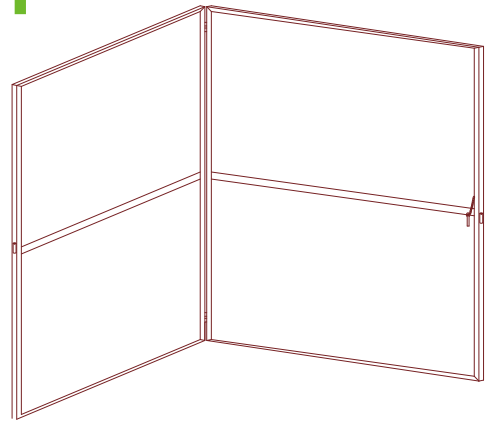

風防用ビヨウブ・シート

軽量で折りたたみ、持ち運びに便利。

重量	高さ	幅
約17.5kg	1800mm	2200mm

※シートは別途手配となります。