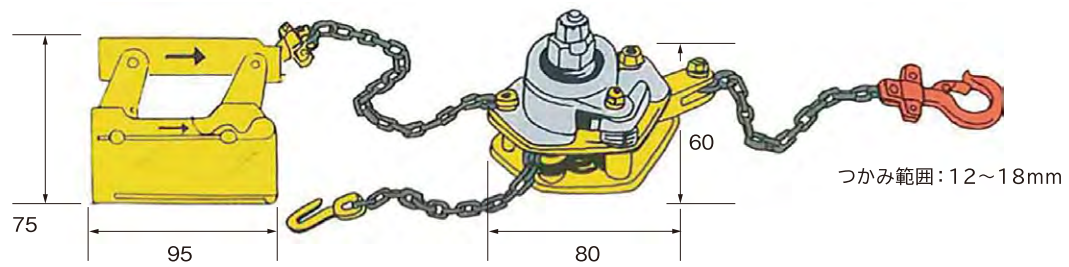

一心たすけ

親綱取付/緊張/解放の一連の操作がとても簡単。

型式	定格荷重	標準揚程	手巻力量	ロード チェーン 線径	自重
Y-35	350kg	1.0m	25kg	4.3φ	2.5kg